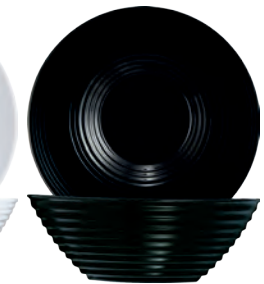

ARC L8806
Harena Black
Salatschale / Salad bowl 27,3cm

Bestellnummer / Order No.	ARC L2969	ARC L8805	ARC L2970	ARC L8806
Bezeichnung / Name	Harena White Suppenschale / Soup bowl 20cm	Harena Black Suppenschale / Soup bowl 20cm	Harena White Schale / Bowl 27,3cm	Harena Black Salatschale / Salad bowl 27,3cm
Marke / Brand	Luminarc	Luminarc	Luminarc	Luminarc
Barcode (Stück / Item)	0 883314 512953	0 883314 579567	0 883314 512946	0 883314 579574
cl max.	88cl	88cl	310cl	310cl
↔	198mm	200mm	273mm	270mm
↑↓	53mm	50mm	98mm	100mm
net./brt. net./gross	348g / 358g	363g / 373g	747g / 792g	844g / 896g
	4 x 6 / 1.080	4 x 6 / 1.080	1 x 6 / 342	1 x 6 / 312
Stückpreis / PPI	2,74€	2,95€	5,46€	5,86€