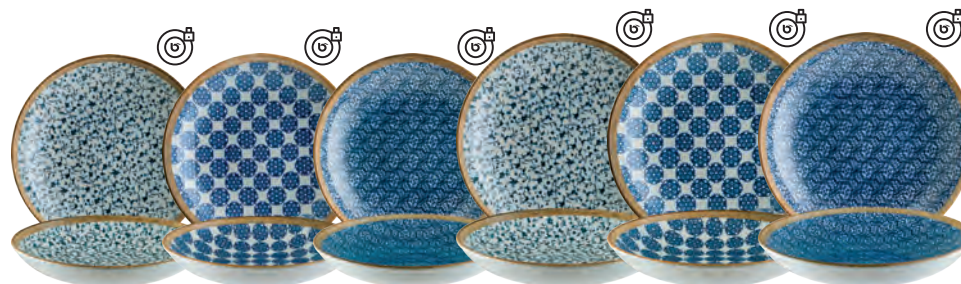

Bestellnummer / Order No.	CLFBLM23CK	LTSBLM23CK	LPNBLM23CK	CLFBLM25CK	LTSBLM25CK	LPNBLM25CK
Bezeichnung / Name	Calif Bloom Teller tief / Deep plate 23cm	Lotus Bloom Teller tief / Deep plate 23cm	Lupin Bloom Teller tief / Deep plate 23cm	Calif Bloom Teller tief / Deep plate 25cm	Lotus Bloom Teller tief / Deep plate 25cm	Lupin Bloom Teller tief / Deep plate 25cm
Barcode (Stück / Item)	8 697700 068571	8 697700 070192	8 697700 085899	8 697700 081969	8 697700 115268	8 697700 067857
Barcode (VE / SU)	86 977000 685714	86 977000 701926	86 977000 858996	86 977000 819690	86 977001 152680	86 977000 678570
cl max.	100cl	100cl	100cl	130cl	130cl	130cl
↔	230mm	230mm	230mm	250mm	250mm	250mm
↑↓	45mm	45mm	45mm	50mm	50mm	50mm
net./brt. net./gross	653g / 692g	653g / 692g	653g / 692g	724g / 788g	724g / 788g	724g / 788g
	6 / 558	6 / 558	6 / 558	6 / 432	6 / 432	6 / 432
Stückpreis / PPI	13,24€	13,24€	13,24€	17,04€	17,04€	17,04€

Das Mittelmeer:
Die Region unterschiedlichster
Küchen, die dennoch so viel ge-
meinsam haben.
Wir feiern und begrüßen die
Vielfalt mit der **Calif Familie**,
welche aus den Serien **Calif**,
Lotus und **Lupin** besteht, um
den Geschmack zu begleiten, der
mediterrane Esskulturen seit Hun-
derten von Jahren miteinander
verbindet.