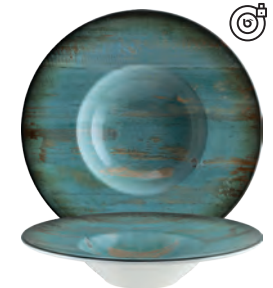

MDRMTBNC28CK

Bestellnummer / Order No.	MDRMTVAO36DT	MDRMTGRM15OKY	MDRMTGRM19OKY	MDRMTGRM24OKY	MDRMTGRM27CK	MDRMTBNC28CK
Bezeichnung / Name	Madera Mint Vago Platte oval / Oval plate 36cm	Madera Mint Gourmet Platte oval / Oval plate 15 x 8,5cm	Madera Mint Gourmet Platte oval / Oval plate 19 x 11 cm	Madera Mint Gourmet Platte oval / Oval plate 24 x 14cm	Madera Mint Gourmet Pastateller / Pasta plate 27cm	Madera Mint Banquet Pastateller / Pasta plate 28cm
Barcode (Stück / Item)	8 697700 037485	8 697700 049204	8 697700 043226	8 697700 046906	8 697700 041895	8 697700 043219
Barcode (VE / SU)	86 977000 374854	86 977000 492046	86 977000 432264	86 977000 469062	86 977000 418954	86 977000 432196
cl max.					45cl	40cl
↔	370 x 170mm	150 x 90mm	192 x 111mm	238 x 142mm	268mm	280mm
↕	25mm	25mm	30mm	35mm	60mm	60mm
net./brt. net./gross	705g / 724g	169g / 176g	255g / 267g	422g / 440g	891g / 951g	893g / 943g
	12 / 816	12 / 3.168	12 / 2.304	12 / 1.164	6 / 408	6 / 396
Stückpreis / PPI	27,60€	12,50€	13,78€	17,26€	17,87€	19,14€